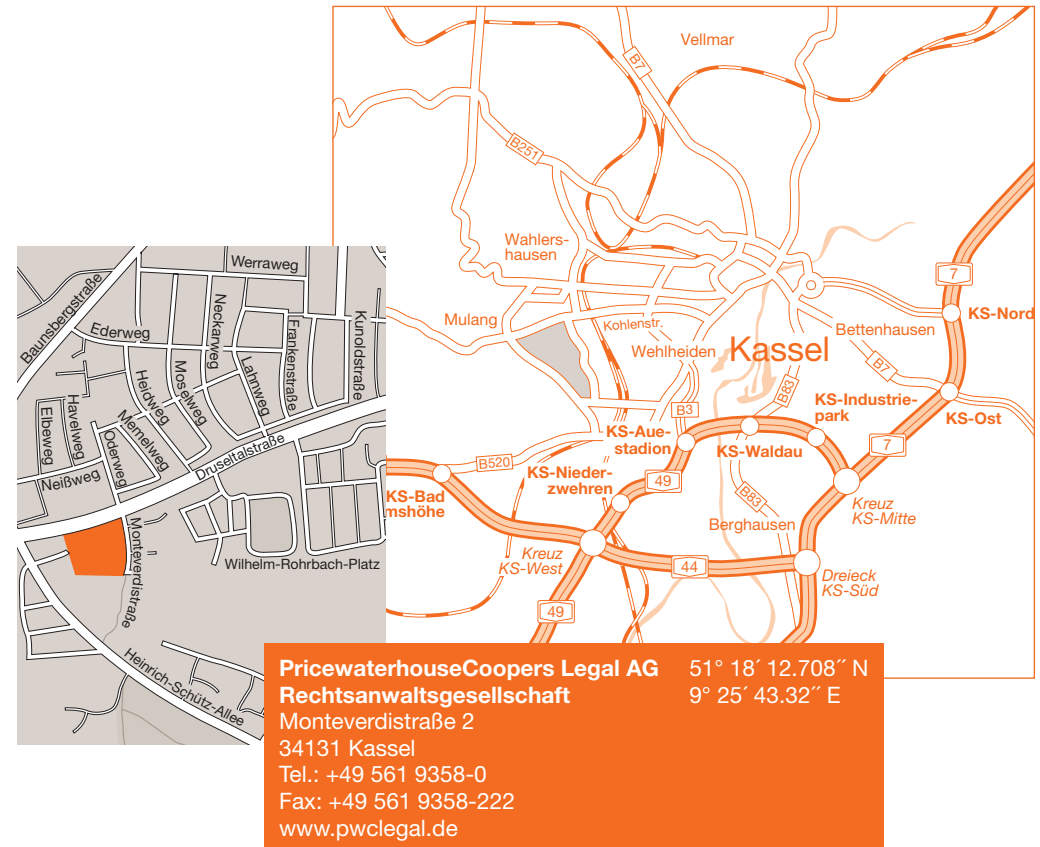

#### Von der A44 Dortmund

- Folgen Sie der A44 in Richtung Kassel.
- Wechseln Sie am Kreuz Kassel-West auf die A49 in Richtung Kassel.
- Verlassen Sie die A49 an der Ausfahrt Kassel-Auestadion.
- Wechseln Sie auf die B3, verlassen Sie die B3 wieder und fahren Sie weiter geradeaus auf die Ludwig-Mond-Straße.
- Folgen Sie dem Straßenverlauf (Schönfelder Straße) in Richtung Bahnhof Kassel-Wilhelmshöhe.
- Nach ca. 200 Metern biegen Sie links ab in die Kohlenstraße.
- Fahren Sie weiter auf Druseltalstraße.
- Nach ca. 1,3 km biegen Sie links ab in die Monteverdistrasse.
- Sie finden PwC Legal auf der rechten Seite.

#### Von der A49 Fritzlar

- Folgen Sie der A49 in Richtung Kassel.
- Verlassen Sie die A49 an der Ausfahrt Kassel-Auestadion.
- Wechseln Sie auf die B3, verlassen Sie die B3 wieder und fahren Sie weiter geradeaus auf die Ludwig-Mond-Straße.
- Folgen Sie dem Straßenverlauf (Schönfelder Straße) in Richtung Bahnhof Kassel-Wilhelmshöhe.
- Nach ca. 200 Metern biegen Sie links ab in die Kohlenstraße.
- Fahren Sie weiter auf Druseltalstraße.
- Nach ca. 1,3 km biegen Sie links ab in die Monteverdistrasse.
- Sie finden PwC Legal auf der rechten Seite.

- Fahren Sie weiter auf Druseltalstraße.
- Nach ca. 1,3 km biegen Sie links ab in die Monteverdistrasse.
- Sie finden PwC Legal auf der rechten Seite.

#### Von der A7 Göttingen

- Folgen Sie der A7 in Richtung Kassel, Fulda.
- Wechseln Sie am Kreuz Kassel-Mitte auf die A49 in Richtung Kassel.
- Verlassen Sie die A49 an der Ausfahrt Kassel-Auestadion.

- Wechseln Sie auf die B3, verlassen Sie die B3 wieder und fahren Sie weiter geradeaus auf die Ludwig-Mond-Straße.
- Folgen Sie dem Straßenverlauf (Schönfelder Straße) in Richtung Bahnhof Kassel-Wilhelmshöhe.
- Nach ca. 200 Metern biegen Sie links ab in die Kohlenstraße.
- Fahren Sie weiter auf Druseltalstraße.
- Nach ca. 1,3 km biegen Sie links ab in die Monteverdistrasse.
- Sie finden PwC Legal auf der rechten Seite.