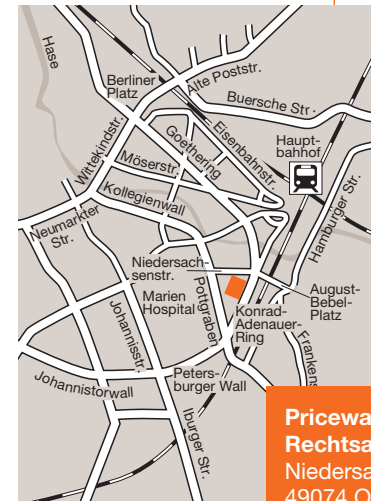

Ihr Weg zu uns

PwC Legal in Osnabrück

Mit dem Pkw

Bitte beachten Sie, dass Sie nur mit einer gültigen Umweltplakette in die Stadt Osnabrück einfahren dürfen.

Von der A1 Hamburg

- Folgen Sie der A1 in Richtung Dortmund bis zur Ausfahrt Osnabrück-Nord.
- Wechseln Sie dort auf die B68 in Richtung Osnabrück-Zentrum.
- Folgen Sie dem Straßenverlauf etwa 9 Kilometer lang und biegen Sie dann nach links ab auf den Stadtring.
- Folgen Sie dem Stadtring in Richtung Hauptbahnhof, bis Sie hinter dem Raiffeisenplatz auf den Konrad-Adenauer-Ring gelangen. Fahren Sie auf diesem 200 Meter weiter.
- An der Kreuzung August-Bebel-Platz biegen Sie rechts ab in die Niedersachsenstraße.
- Sie finden PwC Legal gleich auf der linken Seite.
- Der Besucherparkplatz befindet sich hinter unserem Gebäude links neben der Tiefgarageneinfahrt.

Von der A1 Dortmund

- Folgen Sie der A1 in Richtung Hamburg bis zum Kreuz Lotte/Osnabrück.
- Dort wechseln Sie auf die A30 in Richtung Hannover bis zur Ausfahrt Osnabrück-Hellern.
- Folgen Sie dann dem Kurt-Schumacher-Damm in Richtung Stadtzentrum.
- Nach ca. 3 Kilometern gelangen Sie auf den Neumarkt und dann auf die Wittekindstraße.
- Am Berliner Platz biegen Sie rechts ab in den Goethering.
- Folgen Sie dem Stadtring in Richtung Hauptbahnhof, bis Sie hinter dem Raiffeisenplatz auf den Konrad-Adenauer-Ring gelangen. Fahren Sie auf diesem 200 Meter weiter.
- An der Kreuzung August-Bebel-Platz biegen Sie rechts ab in die Niedersachsenstraße.
- Sie finden PwC Legal gleich auf der linken Seite.
- Der Besucherparkplatz befindet sich hinter unserem Gebäude links neben der Tiefgarageneinfahrt.

Von der A 30 Hannover

- Folgen Sie der A30 in Richtung Osnabrück bis zur Ausfahrt Harderberg.
- Dort wechseln Sie auf die B51 in Richtung Osnabrück-Zentrum.
- Nach ca. 3 Kilometern erreichen Sie den Konrad-Adenauer-Ring, dem Sie nach rechts folgen.