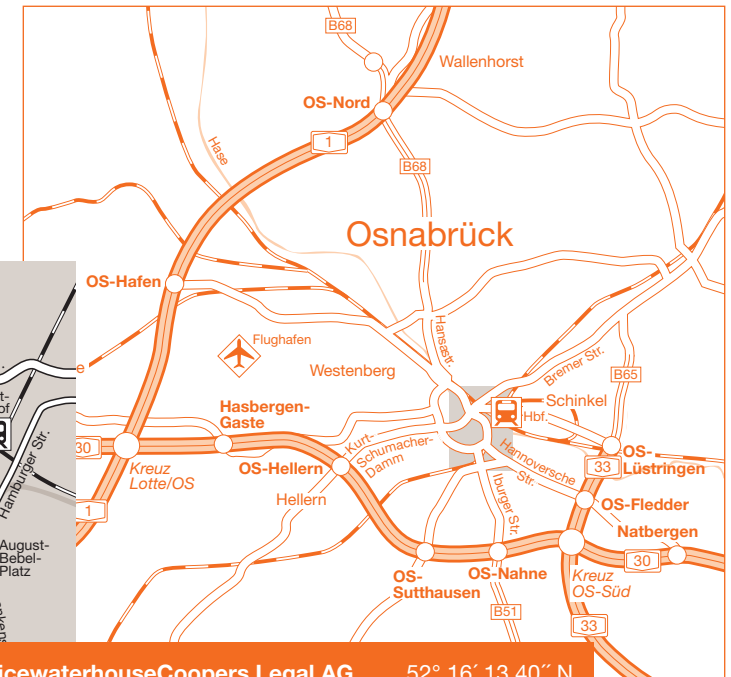

Ihr Weg zu uns

PwC Legal in Osnabrück

Mit dem Pkw

Bitte beachten Sie, dass Sie nur mit einer gültigen Umweltplakette in die Stadt Osnabrück einfahren dürfen.

Von der A1 Hamburg

- Folgen Sie der A1 in Richtung Dortmund bis zur Ausfahrt Osnabrück-Nord.
- Wechseln Sie dort auf die B68 in Richtung Osnabrück-Zentrum.
- Folgen Sie dem Straßenverlauf etwa 9 Kilometer lang und biegen Sie dann nach links ab auf den Stadtring.
- Folgen Sie dem Stadtring in Richtung Hauptbahnhof, bis Sie hinter dem Raiffeisenplatz auf den Konrad-Adenauer-Ring gelangen. Fahren Sie auf diesem 200 Meter weiter.
- An der Kreuzung August-Bebel-Platz biegen Sie rechts ab in die Niedersachsenstraße.
- Sie finden PwC Legal gleich auf der linken Seite.
- Der Besucherparkplatz befindet sich hinter unserem Gebäude links neben der Tiefgarageneinfahrt.

Von der A1 Dortmund

- Folgen Sie der A1 in Richtung Hamburg bis zum Kreuz Lotte/Osnabrück.
- Dort wechseln Sie auf die A30 in Richtung Hannover bis zur Ausfahrt Osnabrück-Hellern.
- Folgen Sie dann dem Kurt-Schumacher-Damm in Richtung Stadtzentrum.
- Nach ca. 3 Kilometern gelangen Sie auf den Neumarkt und dann auf die Wittekindstraße.
- Am Berliner Platz biegen Sie rechts ab in den Goethering.
- Folgen Sie dem Stadtring in Richtung Hauptbahnhof, bis Sie hinter dem Raiffeisenplatz auf den Konrad-Adenauer-Ring gelangen. Fahren Sie auf diesem 200 Meter weiter.
- An der Kreuzung August-Bebel-Platz biegen Sie rechts ab in die Niedersachsenstraße.
- Sie finden PwC Legal gleich auf der linken Seite.
- Der Besucherparkplatz befindet sich hinter unserem Gebäude links neben der Tiefgarageneinfahrt.

Von der A 30 Hannover

- Folgen Sie der A30 in Richtung Osnabrück bis zur Ausfahrt Harderberg.
- Dort wechseln Sie auf die B51 in Richtung Osnabrück-Zentrum.
- Nach ca. 3 Kilometern erreichen Sie den Konrad-Adenauer-Ring, dem Sie nach rechts folgen.